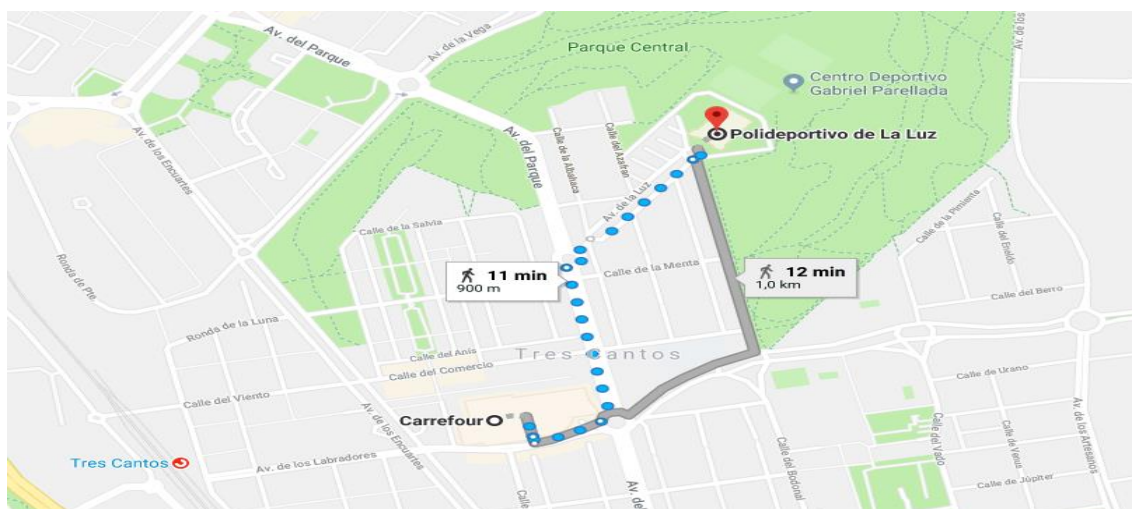

La programación del simulacro seguirá el siguiente horario:

- **De 11:00 a 13:00 horas** - Pruebas físicas en pabellón y pista de atletismo (circuito de agilidad, dominadas/suspensión en barra y carrera de 1000 metros).
- **De 15:00 a 18:00 horas** – Taller de entrevista personal, impartido por Teresa Pirajno, experta en preparación de procesos selectivos.

Se recomienda acudir a las instalaciones deportivas indicadas con, al menos, 30 minutos de antelación con respecto a la primera de las pruebas físicas para recibir las indicaciones de la organización, mostrar la identificación personal (DNI), recoger el “welcome pack” y pasar a la zona de vestuarios.

El “welcome pack” incluye: bocadillo, pieza de fruta, camiseta técnica y mochila.

El orden de realización de las pruebas físicas se realizará según el orden de actuación establecido por las bases de la última convocatoria, comenzando por aquellos aspirantes cuyo primer apellido comience por la *letra “Ñ”*.

*Os aconsejamos llevar ropa para cambiaros y todo lo que necesitéis para duchar después de realizar las pruebas físicas.

**Para aquellos que quieran comer algo más en el tiempo de descanso entre ambas actividades, os advertimos que la instalación no está provista de restaurante ni cafetería. Sin embargo, a solo 900 m hay un gran centro comercial.

¡OS ESPERAMOS!